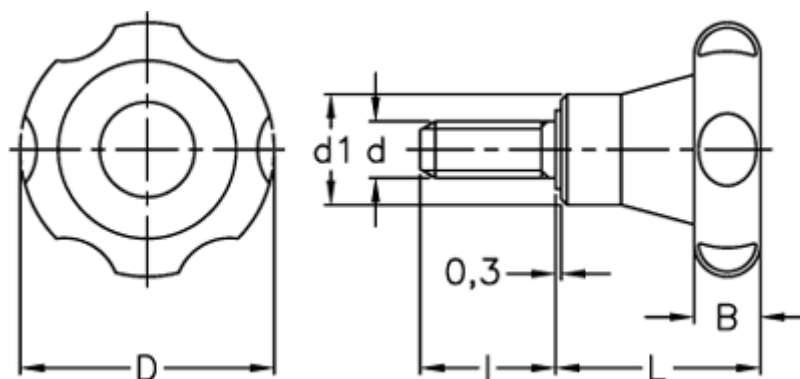

Varenummer: 2302075272
Beskrivelse: E+G Stjernegreb
VL.155/70 p-M12x50

Mål

B = 18
D = 69
d1 = 27
d 6g = M12
l = 50
L = 42